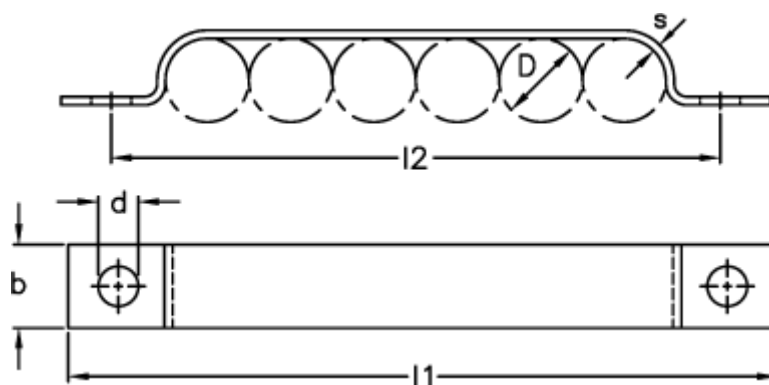

Varenummer: 025128980606
Beskrivelse: Norma rørbøjle type 512
BSL 6 x 6 DIN 72573 W1

Mål

$b = 12$
 $D = 6$
 $d = 4.8$
 $l1 = 64$
 $l2 = 52$
 $s = 1.5$